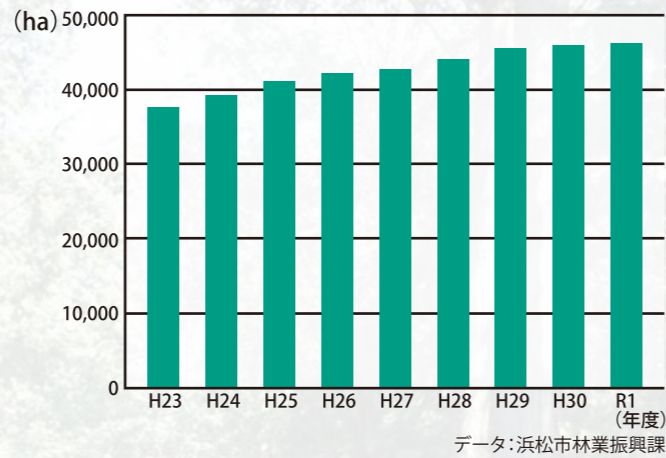

45,364 ha

市町村別全国1位のFSC®(FM)認証取得面積

2010年3月、浜松市天竜区及び北区引佐町地域の森林のうち18,400haが、FSC(FM)認証を取得しました。これは、浜松市をはじめ、静岡県、国、市内6森林組合等で組織したグループ「天竜林材業振興協議会」が取得したもので、森林組合が連携しての取得は、全国初の事例です。以降、本地域では、認証面積が年々拡大し、令和元年10月末時点で、45,364haとなり全国で2位、市町村別では1位の面積を誇ります。

国内のFSC認証林面積

国内総面積 **408,872 ha**

No.	所有者名(所在地)	認証面積
1位	山梨県(山梨県)	143,000 ha
2位	天竜林材業振興協議会(浜松市)	45,364 ha
3位	三井物産(株)(全国)	44,419 ha
4位	(公社)兵庫みどり公社(兵庫県)	25,165 ha
5位	日南町森林組合(鳥取県)	19,529 ha

データ：浜松市林業振興課

浜松市のFSC認証面積の推移