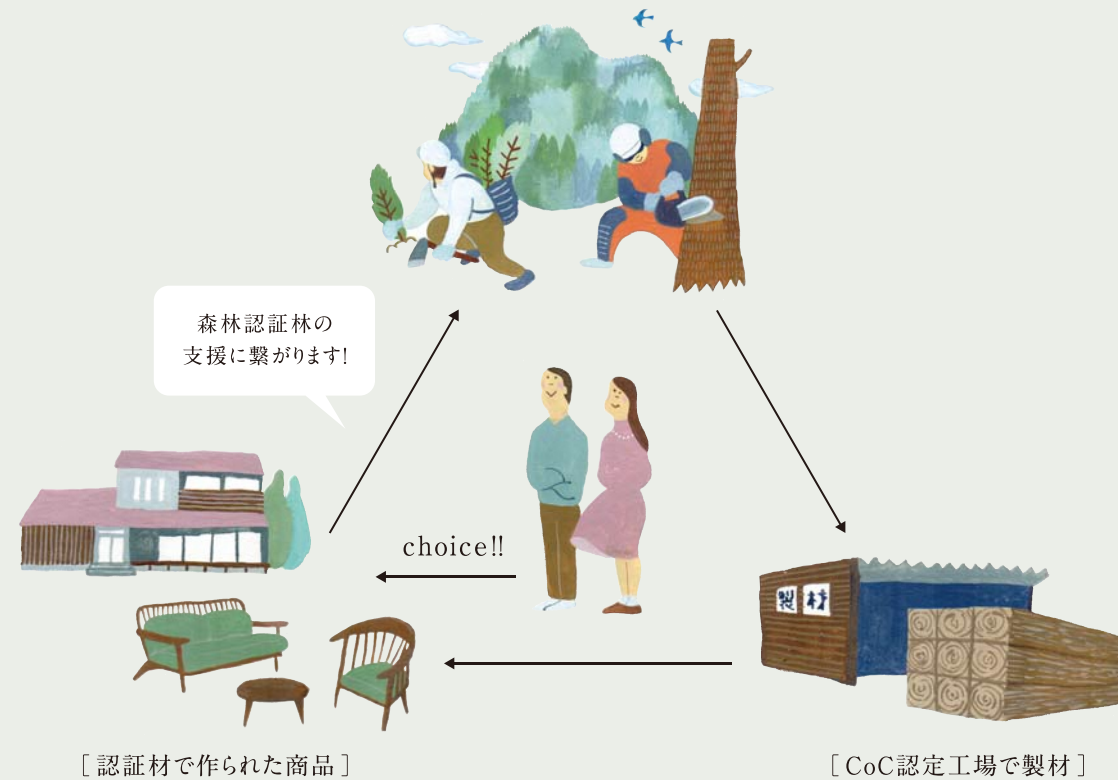

未来へ繋がる森林へ

SGEC/31-22-1279
持続可能な森林経営の促進
www.sgec-pefcj.jp/

豊かな自然の恵みを楽しんでわたしたちは生きています。
この先何十年、何百年先にも美しい森林が引き継がれ、豊かな暮らしを送れるように、
わたしたちは森林認証制度の元に森林を管理して行きます。

1 森林認証制度とは

「SDGs」を
考える

オクシズ森林認証協議会は、森林認証 (SGEC) を取得しました。
森林認証制度とは、環境に配慮した持続可能な森林経営を、第三者機関が国際基準に基づき認証する制度です。制度創設の背景には、世界中で行われてきた乱開発や違法伐採による、天然林を中心とした森林資源の枯渇の問題がありました。こうした情勢をふまえ、私たちオクシズ森林認証協議会は、毎年、第三者機関の審査を受け、森林生態系の保全と計画的な森林管理、森林の活力を高める木材生産を続けていくことを宣言します。

3 森林認証製品を“選択”することで、 森林の適切な管理を支援できます!!

「経済」を
考える

認証林の木材から作られた製品を選んで使用することは、森林の適切な管理を支援することに繋がります。森林と人との良い循環が生まれます。

[オクシズ森林認証協議会]

2 森林の環境を守るためには 適切な森林管理が不可欠です!

「環境」を
考える

森林には様々な働きがあります。二酸化炭素の吸収や森林で暮らす動植物の多様性、土砂災害の防止や洪水・湯水の緩和などです。人工林は手入れをせずに放置すると荒れてしまい、これらの働きが十分に発揮されません。私たちオクシズ森林認証協議会は、適正な森林管理と持続的な林業経営を通じて、森林の持つ公益的機能と森林環境を保全・増進させていきます。林業は木を伐って売っただけではなく、地域の森づくりを行っているのです。

放置されると、陽の入らない暗い森林になってしまいます。

しっかりと手入れされた森林は明るく、下草が生えた美しい森林になります。

4 様々な場面で、地元の森林認証材が 活用されています!

新たな木材加工・建築技術の進歩や「公共建築物等における木材の利用の促進に関する法律」の施行等により、大型建築物に地元木材を利用する機会が増えています。東京オリンピック・パラリンピック関連施設にも、オクシズの森林認証材が利用されることとなりました。

日本平夢テラス

日本平山頂にオープンした「日本平夢テラス」には、オクシズの認証森林から生産された木材がふんだんに使われているシンボル施設です。

ふたば保育園

子どもたちの健全な成長のための環境づくりに、オクシズの木材が役立っています。